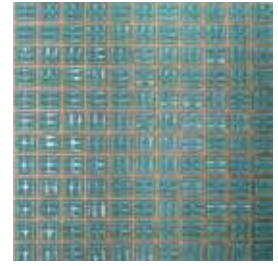

Esmeralda A-63

© Código Aqua 0014282