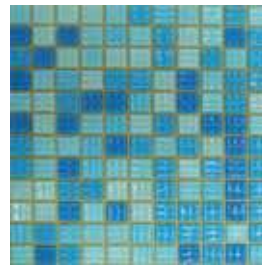

Combinado 1512

© Código Aqua 001419