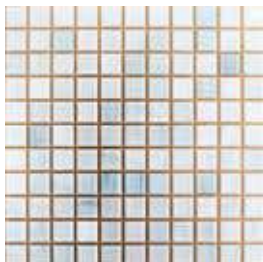

Blanco celeste G10

© Código Aqua 0014351