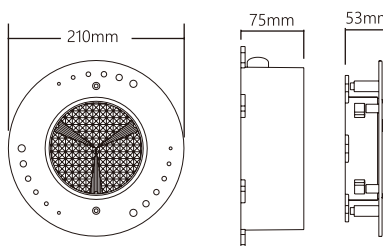

Dimensiones