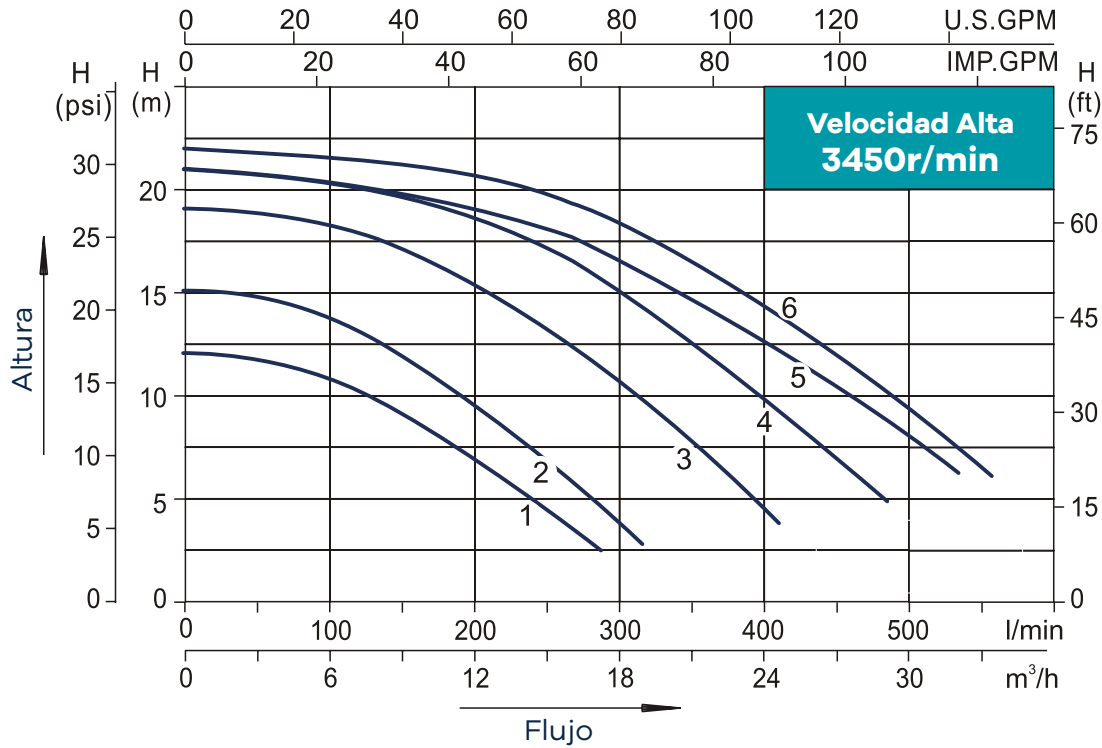

HYDRA™

ENERGÍA Y RENDIMIENTO QUE IMPULSAN TU PISCINA AL MÁXIMO.

Curva de Rendimiento