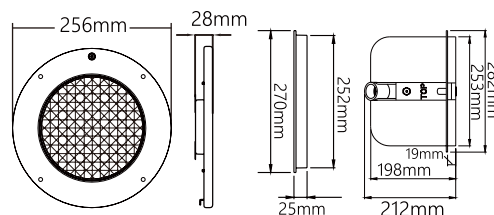

Dimensiones

Colores

Controlador de lámparas led

Código: 0012323