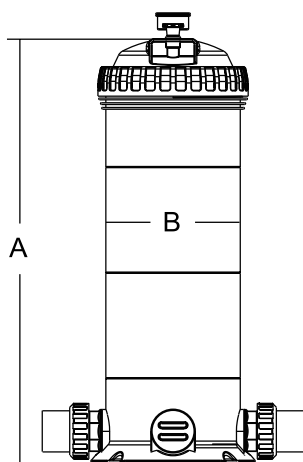

FILTROS DE CARTUCHO

LA EXCELENCIA EN FILTRACIÓN PARA TU PISCINA.

Dimensiones

Filtro de cartucho			
Código	Modelo	A (mm)	B (mm)
0012281	KFC25	368.3	225
0012282	KFC50	548.3	225
0012283	KFC75	728.3	225
0012284	KFC100	908.3	225
0012285	KFC150	1088.3	225
0012286	KFC200	1268.3	225