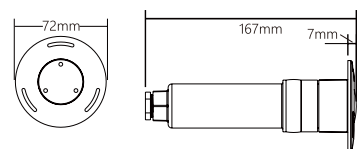

Características

Impermeable	IP68
Largo de cable	2.0 m
Material	PC ABS
Tipo de instalación	Nicho

Dimensiones

Colores

TLYP Lámpara de piscina

Código: 0012304

Características

Impermeable	IP68
Largo de cable	2.0 m
Material	ABS PC
Tipo de instalación	Sobreponer