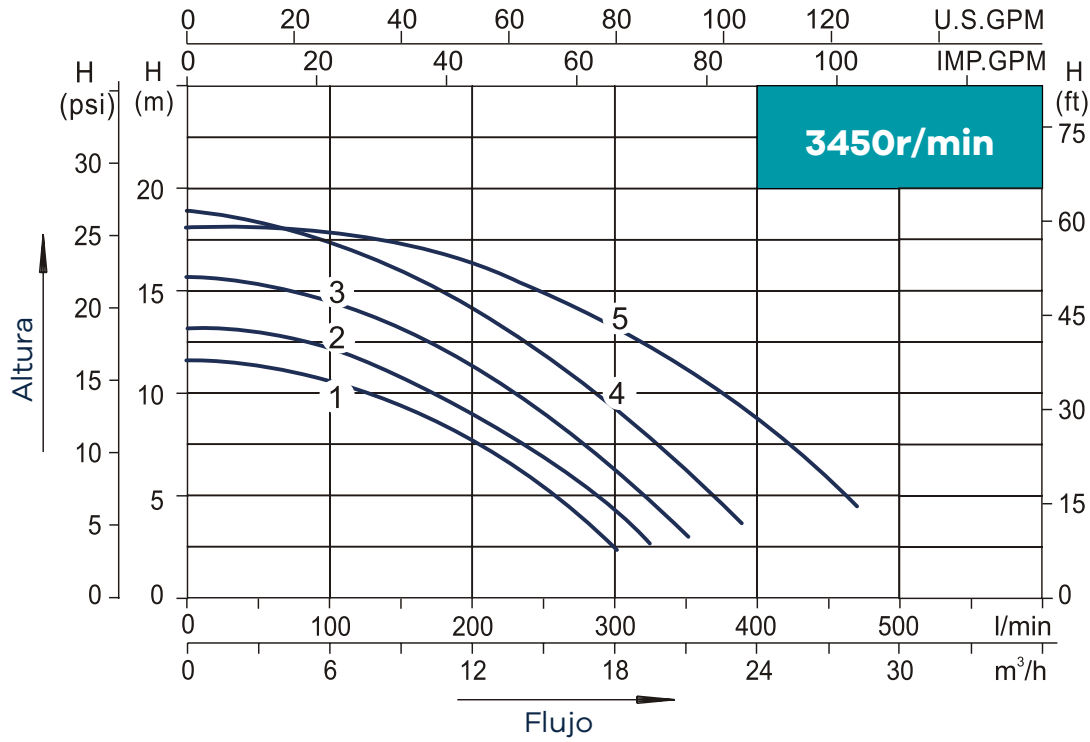

Curva de Rendimiento

Dimensiones