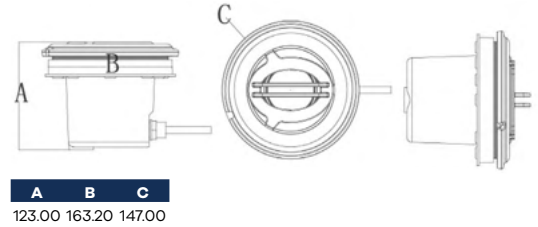

ILUMINACIÓN LED

EL TOQUE MÁGICO PARA NOCHES INOLVIDABLES

PA018 Lámpara de piscina

Código: 0012331

Características	
Impermeable	IP68
Largo de cable	2.0 m
Material	ABS PC
Tipo de instalación	Dicroica

Dimensiones (mm)

Colores

PA01800 Lámpara de piscina

Código: 0012332

Características	
Impermeable	IP68
Largo de cable	2.0 m
Material	ABS PC
Tipo de instalación	Nicho