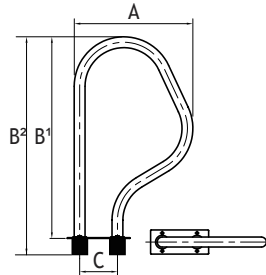

Escaleras para piscina

Código: 0012366 **Característica:** Plástico

Código: 0012367 **Característica:** Acero Inoxidable.

Dimensiones

A (mm)	493
B (mm)	1570
C (mm)	686
D (mm)	788
E (mm)	190
F (mm)	200
G (mm)	250

ACCESORIOS

LA PIEZA FALTANTE PARA UNA PISCINA PERFECTA

Pasamanos para piscina

Código: 0012368

Dimensiones

Dimensiones	
A (mm)	470
B ¹ (mm)	800
B ² (mm)	870
C (mm)	150

Colector Solar

Código: 0012342