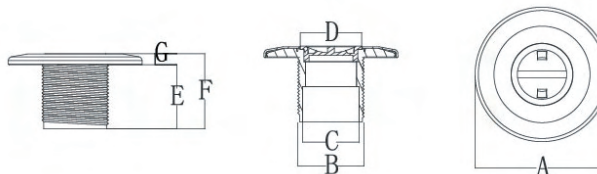

ACCESORIOS

LA PIEZA FALTANTE PARA UNA PISCINA PERFECTA

Toma de aspiración

Código: 0012362

Dimensiones (mm)

Modelo	A	B	C	D	E	F	G
PA00301C	118.90	2"	50.00	54.5	56.65	66.55	9.9

Rejilla Lateral de succión

Código: 0012356