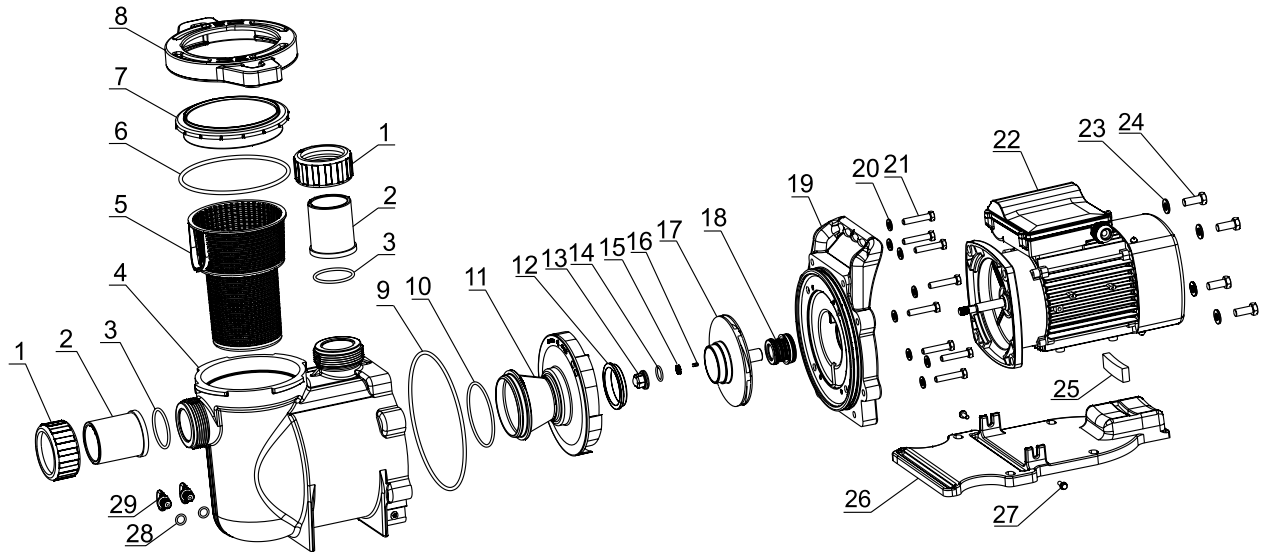

GEMINI™

PIEZAS DE REPUESTO

BOMBA GEMINI PIEZAS DE REPUESTO

ITEM	PIEZA

1	Tuerca De Amarre
2	Tuerca
3	Oring
4	Carcasa De Bomba
5	Canasta
6	Oring
7	Tapa Transparente
8	Cubierta De Tapa
9	Oring
10	Oring
11	Paleta De Ensamblado
12	Anillos
13	Tuerca De Impulsor
14	Oring
15	Llave Plana
16	Llave Plana
17	Impulsor
18	Sello Mecánico

BOMBA GEMINI PIEZAS DE REPUESTO

ITEM	PIEZA

19	Cubierta De Bomba
20	Tuerca
21	Tornillo Hexagonal
22	Motor
23	Tuerca
24	Tornillo Hexagonal
25	Tiras Plásticas
26	Base
27	Tuerca
28	Oring
29	Plug