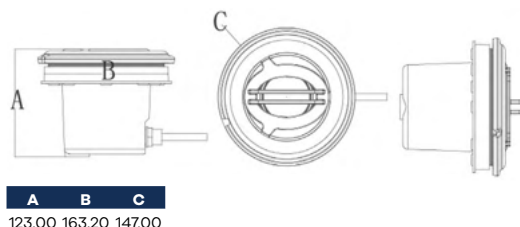

ILUMINACIÓN HALÓGENA

EL TOQUE MÁGICO PARA NOCHES INOLVIDABLES

TLFP-0 Lámpara de SPA

Código: 0012305 Código: 0012324

Características	
Impermeable	IP68
Largo de cable	2.0 m
Material	ABS PC
Tipo de instalación	Nicho

Dimensiones (mm)