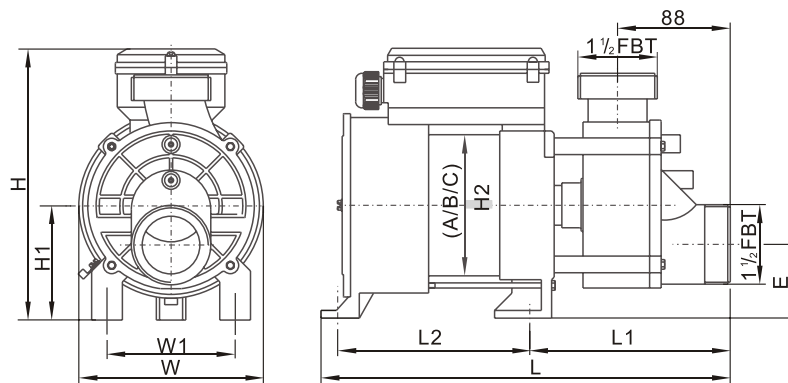

Dimensiones

VER PÁGINA 16 PARA PIEZAS DE REPUESTO