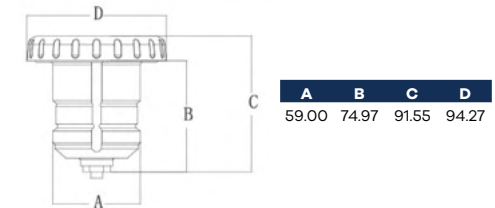

Colores

PA01800 Lámpara de piscina

Código: 0012332

Características	
Impermeable	IP68
Largo de cable	2.0 m
Material	ABS PC
Tipo de instalación	Nicho

Dimensiones (mm)

Colores

Bombillo de piscina LED

Código: 0012318