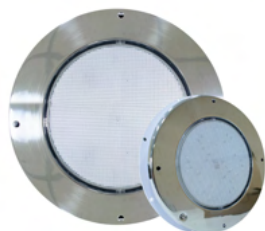

Características

Impermeable	IP68
Largo de cable	2.0 m
Material	PC Stainless
Tipo de instalación	Nicho

Dimensiones

Colores

Controlador de lámparas led

Código: 0012323

Características

- Todas las luces led de entrada 12v pueden ser controladas por este sistema.
- El sistema puede instalarse contra la lluvia y rayos del sol.
- Un control puede controlar 5 piezas de 252 luces led o 2 piezas de 546 luces led o 15 piezas de 72 luces led