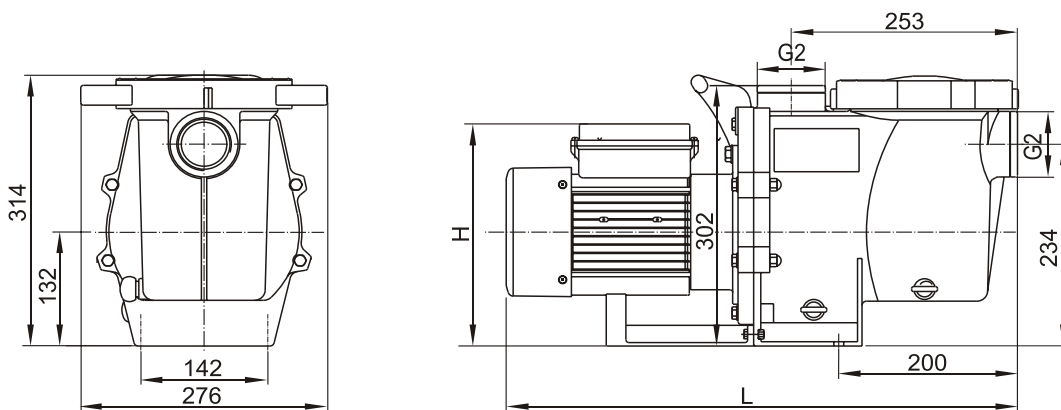

Dimensiones

VER PÁGINA 15 PARA PIEZAS DE REPUESTO