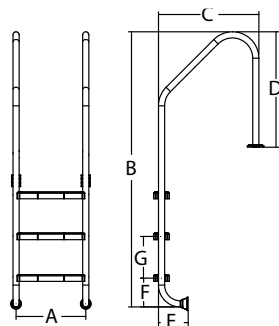

Escaleras para piscina

Código: 0012366 **Característica:** Plástico

Código: 0012367 **Característica:** Acero Inoxidable.

Dimensiones

A (mm)	493
B (mm)	1570
C (mm)	686
D (mm)	788
E (mm)	190
F (mm)	200
G (mm)	250