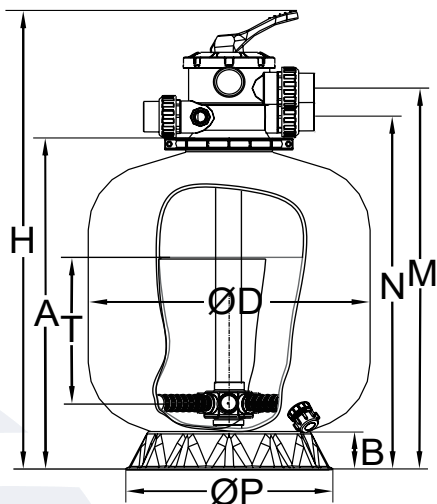

Dimensiones de filtros

Modelo	EPW500	EPW650
ØD(mm)	530	630
H(mm)	860	960
A(mm)	600	700
B(mm)	75	95
M(mm)	719	819
N(mm)	660	760
ØP(mm)	390	565
T(mm)	260	370

FILTROS DE ARENA

FILTRACIÓN POTENTE PARA UNA PISCINA CRISTALINA.