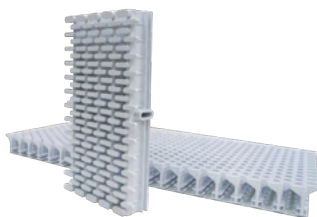

Características	A	B
PADF2812	303.83	304.00
PADF2809	256.00	256.00

Rejilla perimetral

Código: 0012355

Información:

Eleva la seguridad y el estilo de tu piscina con nuestra rejilla perimetral exclusiva! Nuestra rejilla perimetral está diseñada para brindar una protección efectiva alrededor de los bordes de tu piscina, evitando accidentes y brindando tranquilidad a los usuarios. Su construcción duradera y resistente a la intemperie garantiza una larga vida útil y un mantenimiento mínimo.