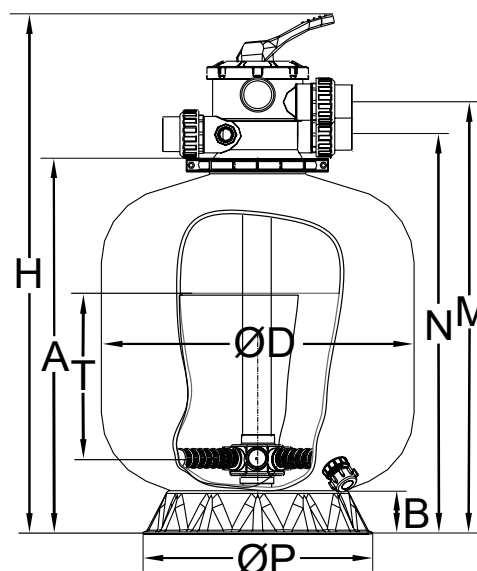

FILTROS DE ARENA

FILTRACIÓN POTENTE PARA UNA PISCINA CRISTALINA.

Diseño de dimensiones

Tabla de dimensiones

Modelo	P350	P400	EPW450	EPW500	EPW650	EPW700
ØD(mm)	350	400	450	530	630	700
H(mm)	745	770	815	860	960	1030
A(mm)	485	510	555	600	700	770
B(mm)	73	73	75	75	95	95
M(mm)	609	629	674	719	819	889
N(mm)	550	570	615	660	760	830
ØP(mm)	320	320	390	390	565	690
T(mm)	150	160	220	260	370	450