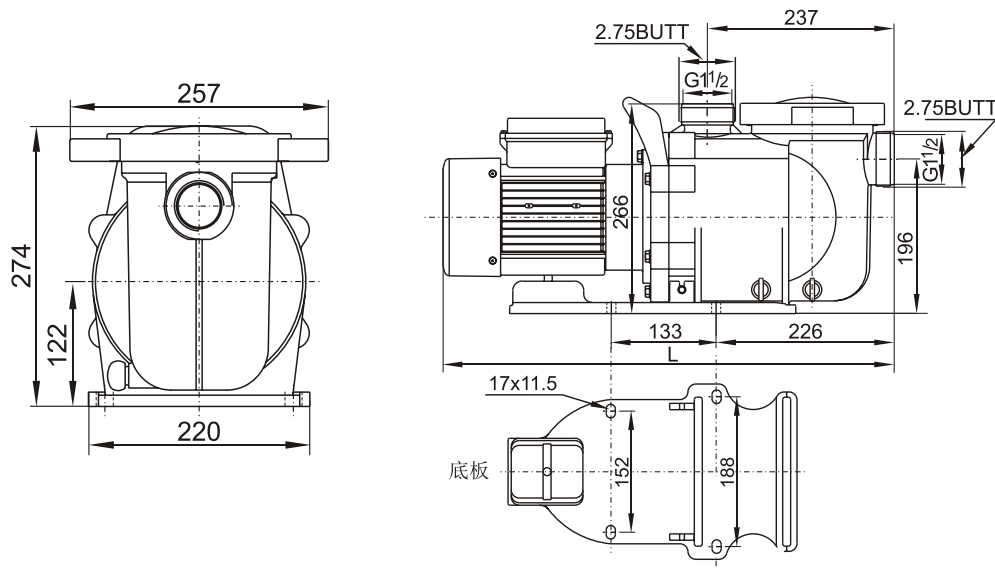

VER PÁGINA 14 PARA PIEZAS DE REPUESTO