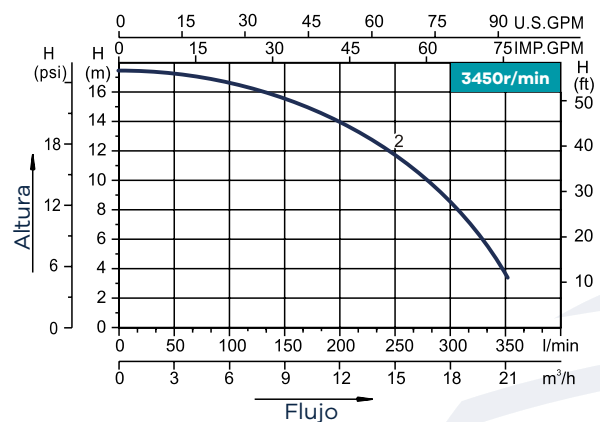

BOMBA Y FILTRO DE ARENA

POTENCIA Y PUREZA EN PERFECTA ARMONÍA

Información

El dúo imbatible para una piscina de ensueño: Descubre nuestro combo **Aquanova** de bomba y filtro. Potencia, eficiencia y pureza se unen en esta combinación perfecta. Disfruta de una piscina cristalina y un sistema de filtración confiable. Con el combo **Aquanova** de bomba y filtro, transforma tu piscina en un oasis de frescura y bienestar.

Condiciones de trabajo

Temperatura media: **5-50°C**

Temperatura ambiente: **<50°C**

Presión Máxima de trabajo: **0.3MPa**

Tabla de información técnica de bombas

Código	Modelo	C. máx (l/min)	A. máx.	Curvas	Potencia		V/ Hz	Amps	Tamaño (mm)	Tamaño (Kg)
					KW	HP				
0012278	SFP100	320	13.5	1	0.75	1	110-120/60	3.8	48.5 o 50	13.8
0012279	SMP150	350	17.5	2	1.1	1.5	110-120/60	5.8	48.5 o 50	12.8

Curvas