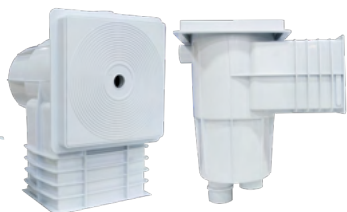

ACCESORIOS

LA PIEZA FALTANTE PARA UNA PISCINA PERFECTA

Información:

Descubre la colección completa de accesorios Aquanova, diseñados para elevar tu experiencia en la piscina. Desde rejillas y retornos que garantizan una circulación eficiente del agua, hasta skimmers y cajas de registro que mantienen tu piscina limpia y despejada. Además, nuestros pasamanos y escaleras ofrecen comodidad y seguridad, mientras que nuestras mangueras duraderas y flexibles facilitan el mantenimiento. No olvides el clorinator flotante, para mantener tu agua desinfectada sin esfuerzo, y el calentador de SPA para disfrutar de temperaturas agradables en cualquier época del año.

Skimmer para piscina

Código: 0012351

Dimensiones (mm)

Modelo	A	B	C	C1	D1	D2	F	G	H	L	J
PA00249C	416.00	346.00	248.90	370.20	156.38	201.7	1 1/2"	2"	50.00	40.00	49.78

Caja de registro

Código: 0012357

Dimensiones (mm)