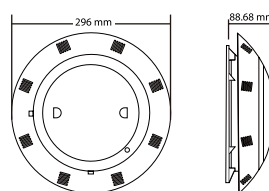

Dimensiones

PAP Lámpara de piscina

Código: 0012325

Características	
Impermeable	IP68
Largo de cable	2.0 m
Material	ABS PC
Tipo de instalación	Sobreponer

Dimensiones

Colores

TLEP Lámpara de piscina

Código: 0012326