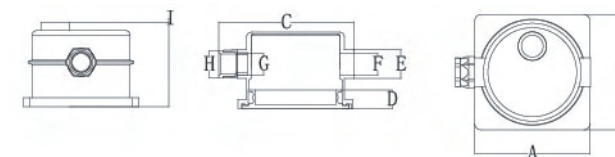

Skimmer para piscina

Código: 0012351

Dimensiones (mm)

Modelo	A	B	C	C1	D1	D2	F	G	H	L	J
PA00249C	416.00	346.00	248.90	370.20	156.38	201.7	1 1/2"	2"	50.00	40.00	49.78

Caja de registro

Código: 0012357

Dimensiones (mm)