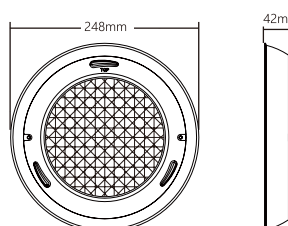

Dimensiones