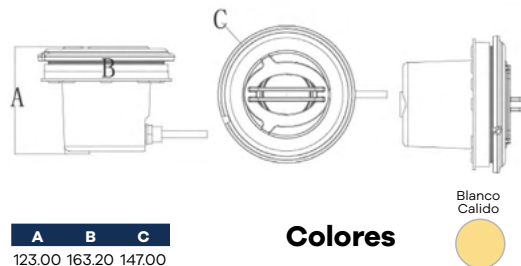

ILUMINACIÓN HALÓGENA

EL TOQUE MÁGICO PARA NOCHES INOLVIDABLES

TL Lámpara de SPA

Código: 0012317

Características	
Impermeable	IP68
Largo de cable	2.0 m
Material	ABS PC
Tipo de instalación	Sobreponer

Dimensiones