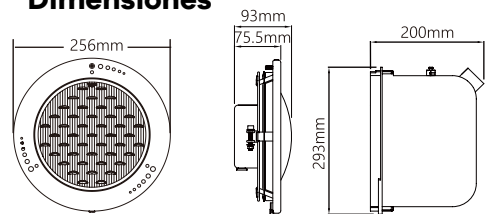

Dimensiones

Colores

TLSQ Lámpara de piscina

Código: 0012313

Características

Impermeable	IP68
Largo de cable	2.0 m
Material	PC Stainless
Tipo de instalación	Nicho

Dimensiones

Colores