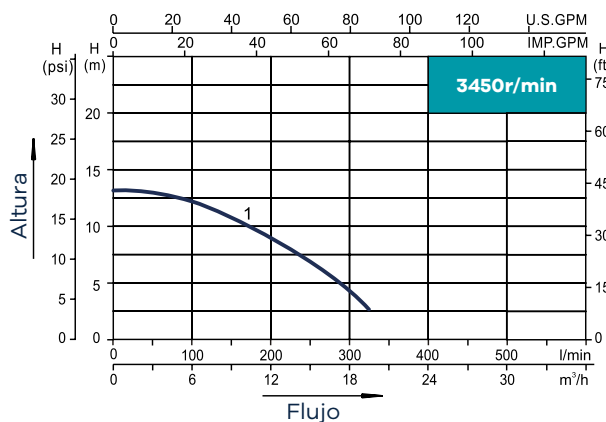

BOMBA Y FILTRO DE ARENA

POTENCIA Y PUREZA EN PERFECTA ARMONÍA

Información

El dúo imbatible para una piscina de ensueño: Descubre nuestro combo **Aquanova** de bomba y filtro. Potencia, eficiencia y pureza se unen en esta combinación perfecta. Disfruta de una piscina cristalina y un sistema de filtración confiable. Con el combo **Aquanova** de bomba y filtro, transforma tu piscina en un oasis de frescura y bienestar.

Condiciones de trabajo

Temperatura media: **5-50°C**

Temperatura ambiente: **<50°C**

Presión Máxima de trabajo: **0.3MPa**

Tabla de información técnica de bombas

Código	Modelo	C. máx (l/min)	A. máx.	Curvas	Potencia		V/ Hz	Amps	Tamaño (mm)	Tamaño (Kg)
					KW	HP				
0012278	SFP100	320	13.5	1	0.75	1	110-120/60	3.8	48.5 o 50	13.8
0012279	SMP150	350	17.5	2	1.1	1.5	110-120/60	5.8	48.5 o 50	12.8

Curvas