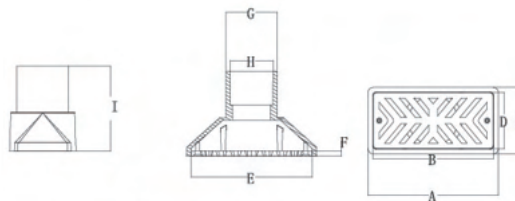

Dimensiones (mm)

Modelo	A	B	C	D	E	F	G	H	I
PADF2820	152.00	141.00	77.00	66.00	141.00	61.0	60.00	50.00	99.00