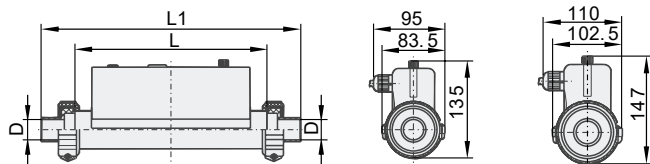

Dimensiones

Tabla de parámetros técnicos:

Power (W)	Amps	Cubo de Agua para bañera		G.W (Kg)
	220-240V	Galón	Litro	
3000	13	340	1285	1.2

Tamaño del conector (D)

L	27	32	33.5	48.5	50
	L1	L1	L1	L1	L1
255	320	320	320	310	310