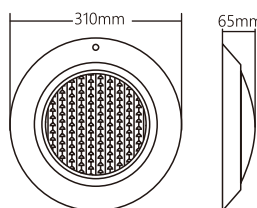

Dimensiones