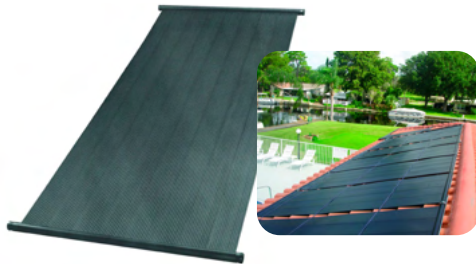

Colector Solar

Código: 0012342

Código: 0012343

Información:

Aprovecha la energía solar y disfruta de ahorros sustanciales en tu consumo energético con nuestro colector solar de última generación! Diseñado con tecnología de vanguardia, nuestro colector solar maximiza la captación de energía solar y la convierte en calor utilizable para tu instalación y adaptación a diferentes tipos de sistemas.

Calentador para SPA

Código: 0012341