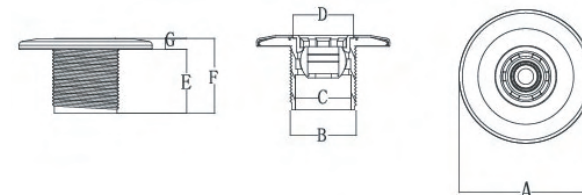

Dimensiones (mm)

Modelo	A	B	C	D	E	F	G
PA00295C	118.90	2"	50.00	53.87	56.65	66.55	9.9