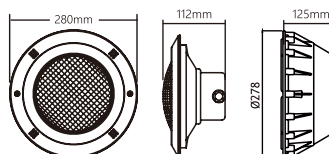

Dimensiones