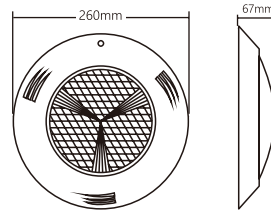

Dimensiones