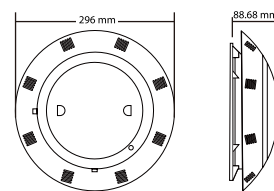

Dimensiones